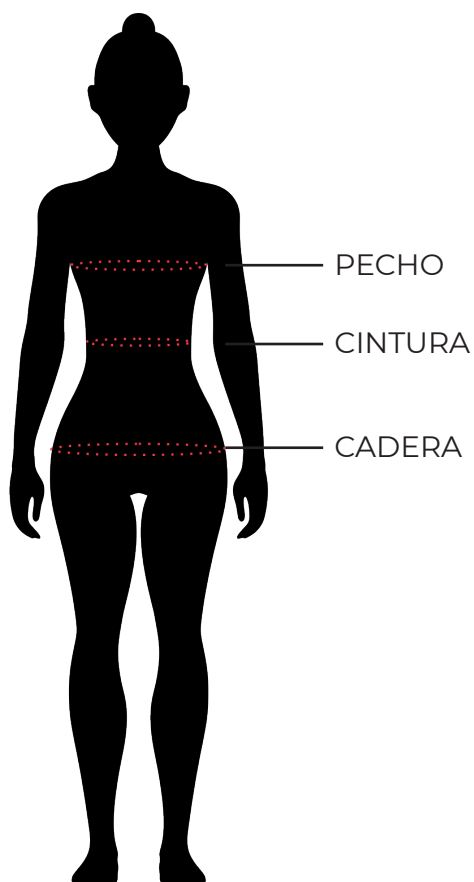

CUADRO DE TALLAS

Silueta ajustada

HOMBRE			
	PECHO Cm	CINTURA Cm	CADERA Cm
XS	87-90	73-75	85-90
S	90-95	75-81	91-96
M	95-100	81-86	96-101
L	100-106	86-91	101-107
XL	106-112	91-97	107-112
2XL	112-118	97-103	112-118
3XL	118-124	104-110	118-124

CUADRO DE TALLAS

Silueta ajustada

MUJER			
	PECHO Cm	CINTURA Cm	CADERA Cm
XS	79-84	60-65	85-91
S	84-89	65-70	91-96
M	89-94	70-75	96-101
L	94-99	75-80	101-106
XL	99-105	80-85	106-112